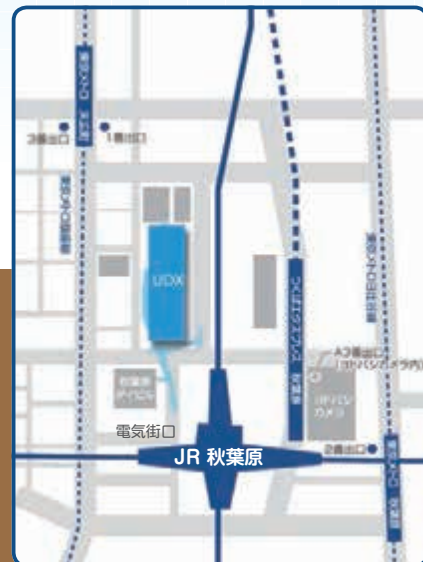

### 会場最寄駅

JR秋葉原駅 電気街口より 徒歩2分/東京メトロ銀座線 末広町駅 1番3番出口より 徒歩3分/  
東京メトロ日比谷線 秋葉原駅 2番出口より 徒歩4分/つくばエクスプレス秋葉原駅A3出口より 徒歩3分

### 問い合わせ

連合進学相談会  
事務局

駒込学園 10:00~16:00

☎3828-4366

 跡見学園中学・高校 [女子校]

〒112-8629 文京区大塚1-5-9  
TEL.03-3941-8167 FAX.03-3941-8685  
<http://www.atomi.ac.jp/>

最寄りの駅  
東京メトロ丸ノ内線「茗荷谷駅」徒歩2分  
東京メトロ有楽町線「護国寺駅」徒歩8分  
都バス「大塚車庫前」より徒歩0分