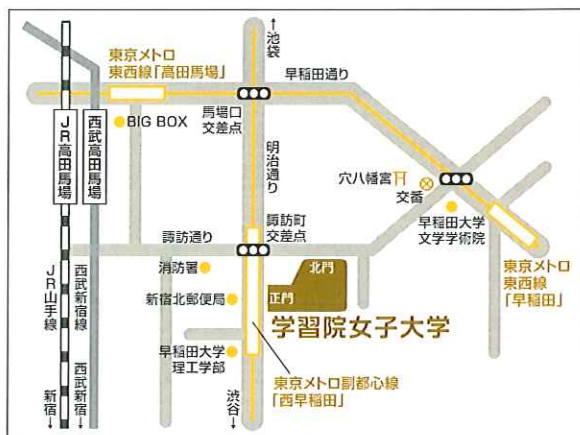

●お問い合わせは

女子校アンサンブル事務局／東洋英和女学院

☎ 03(3583)0696

時間	ミニ説明会 A会場 2号館 やわらぎホール(B1F)	ミニ説明会 B会場 2号館 222教室(2F)	DVD会場 2号館(3F)	個別 相談会会場 3号館 互敬会館(1F)			
10:00 開始							
10:10	講演 「わが子の生き方と学校教育」 安田教育研究所 代表 安田理先生	<b>学校別ミニ説明会</b> 随時入退場可 各校が15分ずつ説明を行います。 A会場、B会場共に同じ内容です。 (A会場の第1回・第2回も同じ内容です。)	各校数分ずつの紹介DVDを上映しています。	各校がブースを設けて個別相談をお受けします。			
10:30	10:40						
10:45							
11:00	惠泉女学園				三輪田学園		
11:15	香蘭女学校				山脇学園		
11:30	実践女子学園				跡見学園		
11:45	東京女学館				学習院女子		
12:00	東洋英和女学院				惠泉女学園		
12:15	三輪田学園				香蘭女学校		
12:30	山脇学園				実践女子学園		
12:45	跡見学園				東京女学館		
13:00	学習院女子				東洋英和女学院		
13:10	休憩						
13:30	講演 「わが子の生き方と学校教育」 安田教育研究所 代表 安田理先生	<b>学校紹介DVD上映</b> 各校数分ずつの紹介DVDを 上映しています。	<b>学校紹介DVD上映</b>	<b>各校個別相談</b>			
13:40							
13:45							
14:00	惠泉女学園						
14:15	香蘭女学校						
14:30	実践女子学園						
14:45	東京女学館						
15:00	東洋英和女学院						
15:15	三輪田学園						
15:30	山脇学園						
15:45	跡見学園						
16:00 終了	学習院女子						

— 東洋英和女学院 — ☎ 03(3583)0696

●東京メトロ 副都心線「西早稲田」駅下車、徒歩3分 ●東京メトロ 東西線「早稲田」駅下車、徒歩10分  
●JR山手線 西武新宿線「高田馬場」駅下車、徒歩15分