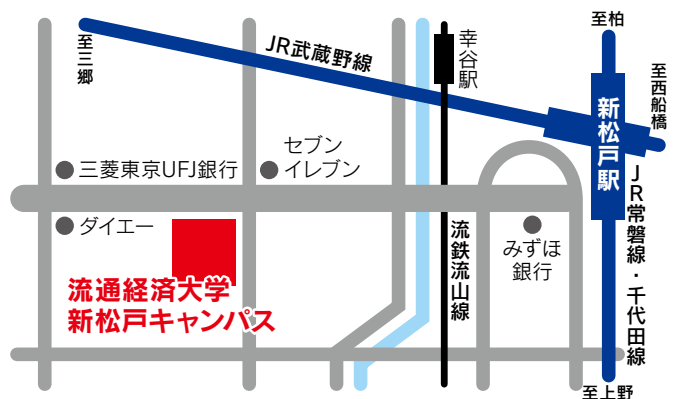

16 千葉県 私立中学 校の集い

千葉で学び、千葉で育む！ 千葉県の私立中学16校が一堂に集結。私学だからこそできる「学び」、私学だからこそ感じられる「魅力」をこの機会に見て、聞いて、体験しよう！

開催日

2014年5月11日(日)

10:30~15:00 入場無料 予約不要

プログラム

- ミニ学校説明会
- テーマ別「私学の魅力」コーナー
- 個別相談コーナー

アクセスMAP

会場 流通経済大学新松戸キャンパス

駐車場はございません。公共交通機関をご利用ください。JR新松戸駅より徒歩4分

お問合せ先 西武台千葉中学校

〒270-0235 千葉県野田市尾崎2241-2
TEL. 04-7127-1111

- 市川
- 国府台女子学院
- 芝浦工業大学柏
- 秀明八千代
- 昭和学院
- 昭和学院秀英
- 聖徳大学附属女子
- 西武台千葉
- 専修大学松戸
- 千葉日本大学第一
- 東海大学付属浦安
- 東京学館浦安
- 二松學舎大学附属柏
- 日出学園
- 麗澤
- 和洋国府台女子

それぞれのイベントには定員がございますので、定員に達した場合はご容赦ください。

野田 柏 松戸 市川 浦安 八千代 船橋 千葉

16 千葉県 私立中学 校の集い

開催日 2014年5月11日(日)
10:30~15:00

会場 流通経済大学新松戸キャンパス
(JR武蔵野線・常磐線・新松戸駅より徒歩4分)

ミニ学校説明会 & 私学の魅力

「ミニ学校説明会」では、各学校の特色・教育内容について説明します(各校約15分)。「私学の魅力」では、私立中学の魅力を3~4校の教員がパネルディスカッション形式で紹介합니다。(1回約30分)