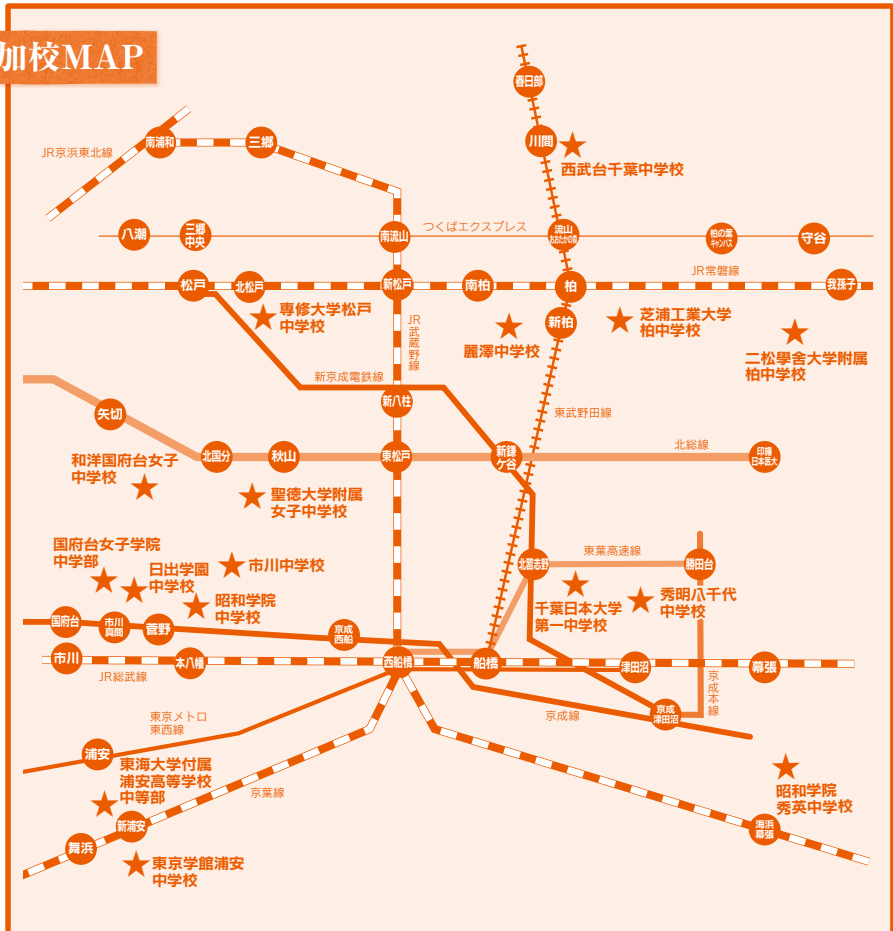

野田

柏

松戸

市川

浦安

八千代

船橋

千葉

時間	ミニ学校説明会<全体説明>		私学の魅力<テーマ別>
	3階 304大教室	2階ラウンジ	2階ラウンジ
10:30~11:00	専修大学松戸中学校 聖徳大学附属女子中学校		
11:10~11:40		秀明八千代中学校 昭和学院秀英中学校	Part1 (1回目) ①海外研修 ②学習指導 ③英語教育
11:50~12:20		二松學舎大学附属柏中学校 西武台千葉中学校	Part1 (2回目) (上記と同じ)
12:30~13:00	市川中学校 国府台女子学院中学部		
13:10~13:40		東海大学付属浦安高等学校中等部 和洋国府台女子中学校	Part2 (1回目) ①行事 ②部活動 ③理数教育
13:50~14:20		日出学園中学校 東京学館浦安中学校	Part2 (2回目) (上記と同じ)
14:30~15:00	麗澤中学校 芝浦工業大学柏中学校		

※都合によりプログラムの内容・順序を変更することがあります。詳細は当日プログラムをご確認ください。

個別相談

各校の担当者が学校の様子、教育内容、入試についてなどをご説明します。何を質問してよいか分からなくても大丈夫です。まずは気楽な気持ちで座ってみてください。担当者とお話をするうちに、私立中高で過ごす6年間をイメージできると思います。

市川

- 国府台女子学院
- 芝浦工業大学柏
- 秀明八千代
- 昭和学院
- 昭和学院秀英
- 聖徳大学附属女子
- 西武台千葉
- 専修大学松戸
- 千葉日本大学第一
- 東海大学付属浦安
- 東京学館浦安
- 二松學舎大学附属柏
- 日出学園
- 麗澤
- 和洋国府台女子

参加校MAP

※詳細は、当日のプログラムをご確認ください。