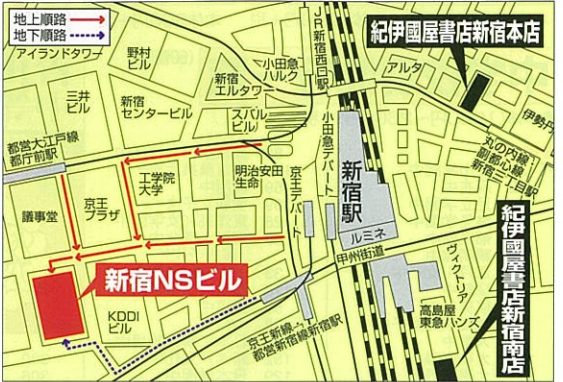

第34回 中・高入試

受験なんでも相談会

主催 紀伊國屋書店新宿本店
声の教育社

■受験相談会の内容についてのお問い合わせ・★印の学校の事前の電話予約は

03(5261)5061(代) 声の教育社 事務局まで

入場・相談無料!!

会場 新宿NSビル地下1階

交通●JR・京王線・小田急線各新宿駅「南口・西口」より徒歩10分
●都営地下鉄新宿線・京王新線新宿駅「新都心口」より徒歩5分
●都営地下鉄大江戸線・都庁前駅A1出口より徒歩5分
●東京メトロ丸ノ内線・副都心線新宿三丁目駅より徒歩15分